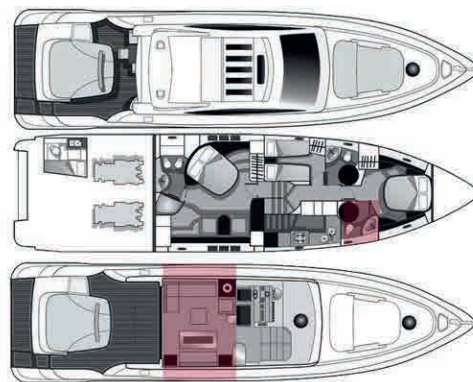

CARACTERÍSTICAS TÉCNICAS

Año de fabricación: 2008 (Refit 2020)

Eslora: 21.17 m (69' 5")

Manga: 5,05 m (17')

Capacidad: 10 pax (día) - 6pax (noche)

Motores: 2 x MTU V12 CommonRail 1360 cv.

Velocidad crucero: 33 Kn

Velocidad máxima: 37 Kn

Consumo combustible: 300 litros/hora

Tripulación: 2 (capitán y marinero)

Aire acondicionado: Si

NAVEGACIÓN

Piloto automático, radar, radio VHF, GPS + plotter, buscador de bancos, brújula, registro de velocidad, ecosonda, cartas marinas.

ESTANCIAS

3 Camarotes: Master / VIP / Twin

3 Baños (en suite)

Salón

Cocina

EQUIPAMIENTO DE CUBIERTA

Cubierta dura, cabina de tripulación separada, escalera de baño, pasarela, ducha de cubierta caliente/fría, cubierta de teca, bote 60cv.

CHARTER

Toallas, vajilla, ropa de cama, plancha, tabla wakeboard, snorkel y equipo de pesca, 2 Paddle

EQUIPAMIENTO TÉCNICO

Generador, Aire acondicionado, electricidad 220V, 12V, sistema de agua caliente presurizada

EQUIPAMIENTO INTERIOR

WiFi 4G, TV, Equipo de música Hi-fi

Nevera, mesa, máquina Nespresso, tostadora, sandwichera, microondas y parrilla.

TARIFAS 2021

JULIO / AGOSTO

4.200€ / día

29.400€ / semana

5.082 € inc. IVA

35.574 € inc. IVA

RESTO DEL AÑO

3.500€ / día

24.500€ / semana

4.235 € inc. IVA

29.645 € inc. IVA

NO INCLUIDO

- Consumo de combustible
- Pernocta fuera de puerto base

300 litros / hora

300€ / noche

362 € inc. IVA